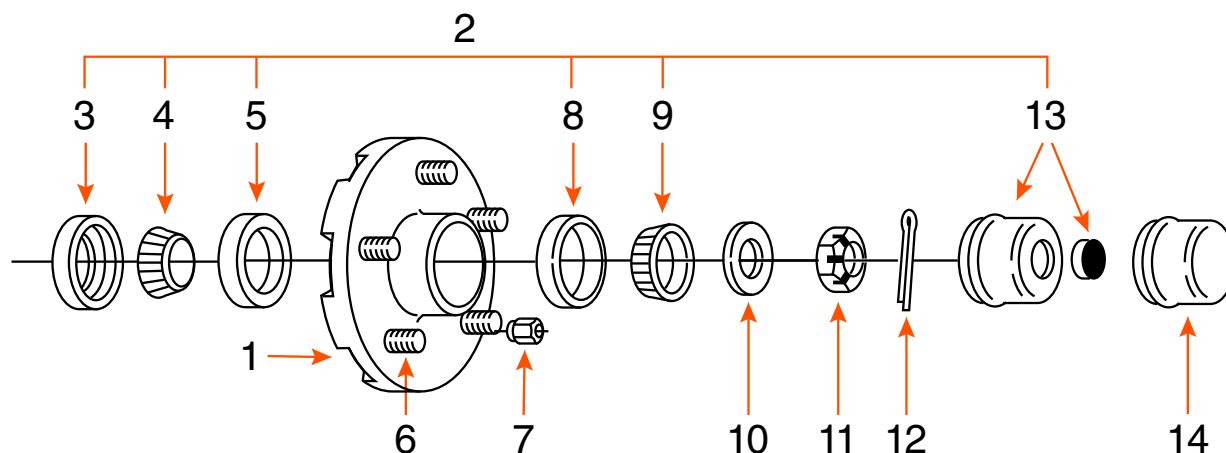

MOYEU 5 GOUJONS (COMPLET) / 5 STUDS HUB (KIT)

TYPE	CAPACITÉ CAPACITY	BOLT CIRCLE	ROUE WHEEL	MARQUE BRAND
GRAISSE / GREASE	3,5K	5 SUR 4,5" / 5 ON 4,5"	10" - 15"	

COMPOSANTE COMPONENT	DESCRIPTION	PRODUIT PRODUCT
1	MOYEU / HUB	H10 1
2	ENSEMBLE DE ROULEMENT / BEARING KIT	ROUL10X
3	JOINT D'ÉTANCHÉITÉ / SEAL	2546F
4	ROULEMENT INTÉRIEUR 1 ³ / ₈ " INNER BEARING CONE	68149
5	CAGE INTÉRIEURE / INNER BEARING CUP	68111
6	GOUJON À PRESSER 1/2" PRESS IN STUD	3110
7	ÉCROU DE ROUE / WHEEL NUT	60132
8	CAGE EXTÉRIEURE / OUTER BEARING CUP	44610
9	ROULEMENT EXTÉRIEUR 1 ¹ / ₁₆ " OUTER BEARING CONE	44649
10	RONDELLE MANDRIN / SPINDLE WASHER	6052
11	ÉCROU DE MANDRIN / SPINDLE NUT	1150-6*
12	GOUPILLE / COTTER PIN	1151C*
13	BOUCHON «E-Z LUBE» CAP	1446*
14	BOUCHON / CAP	1445